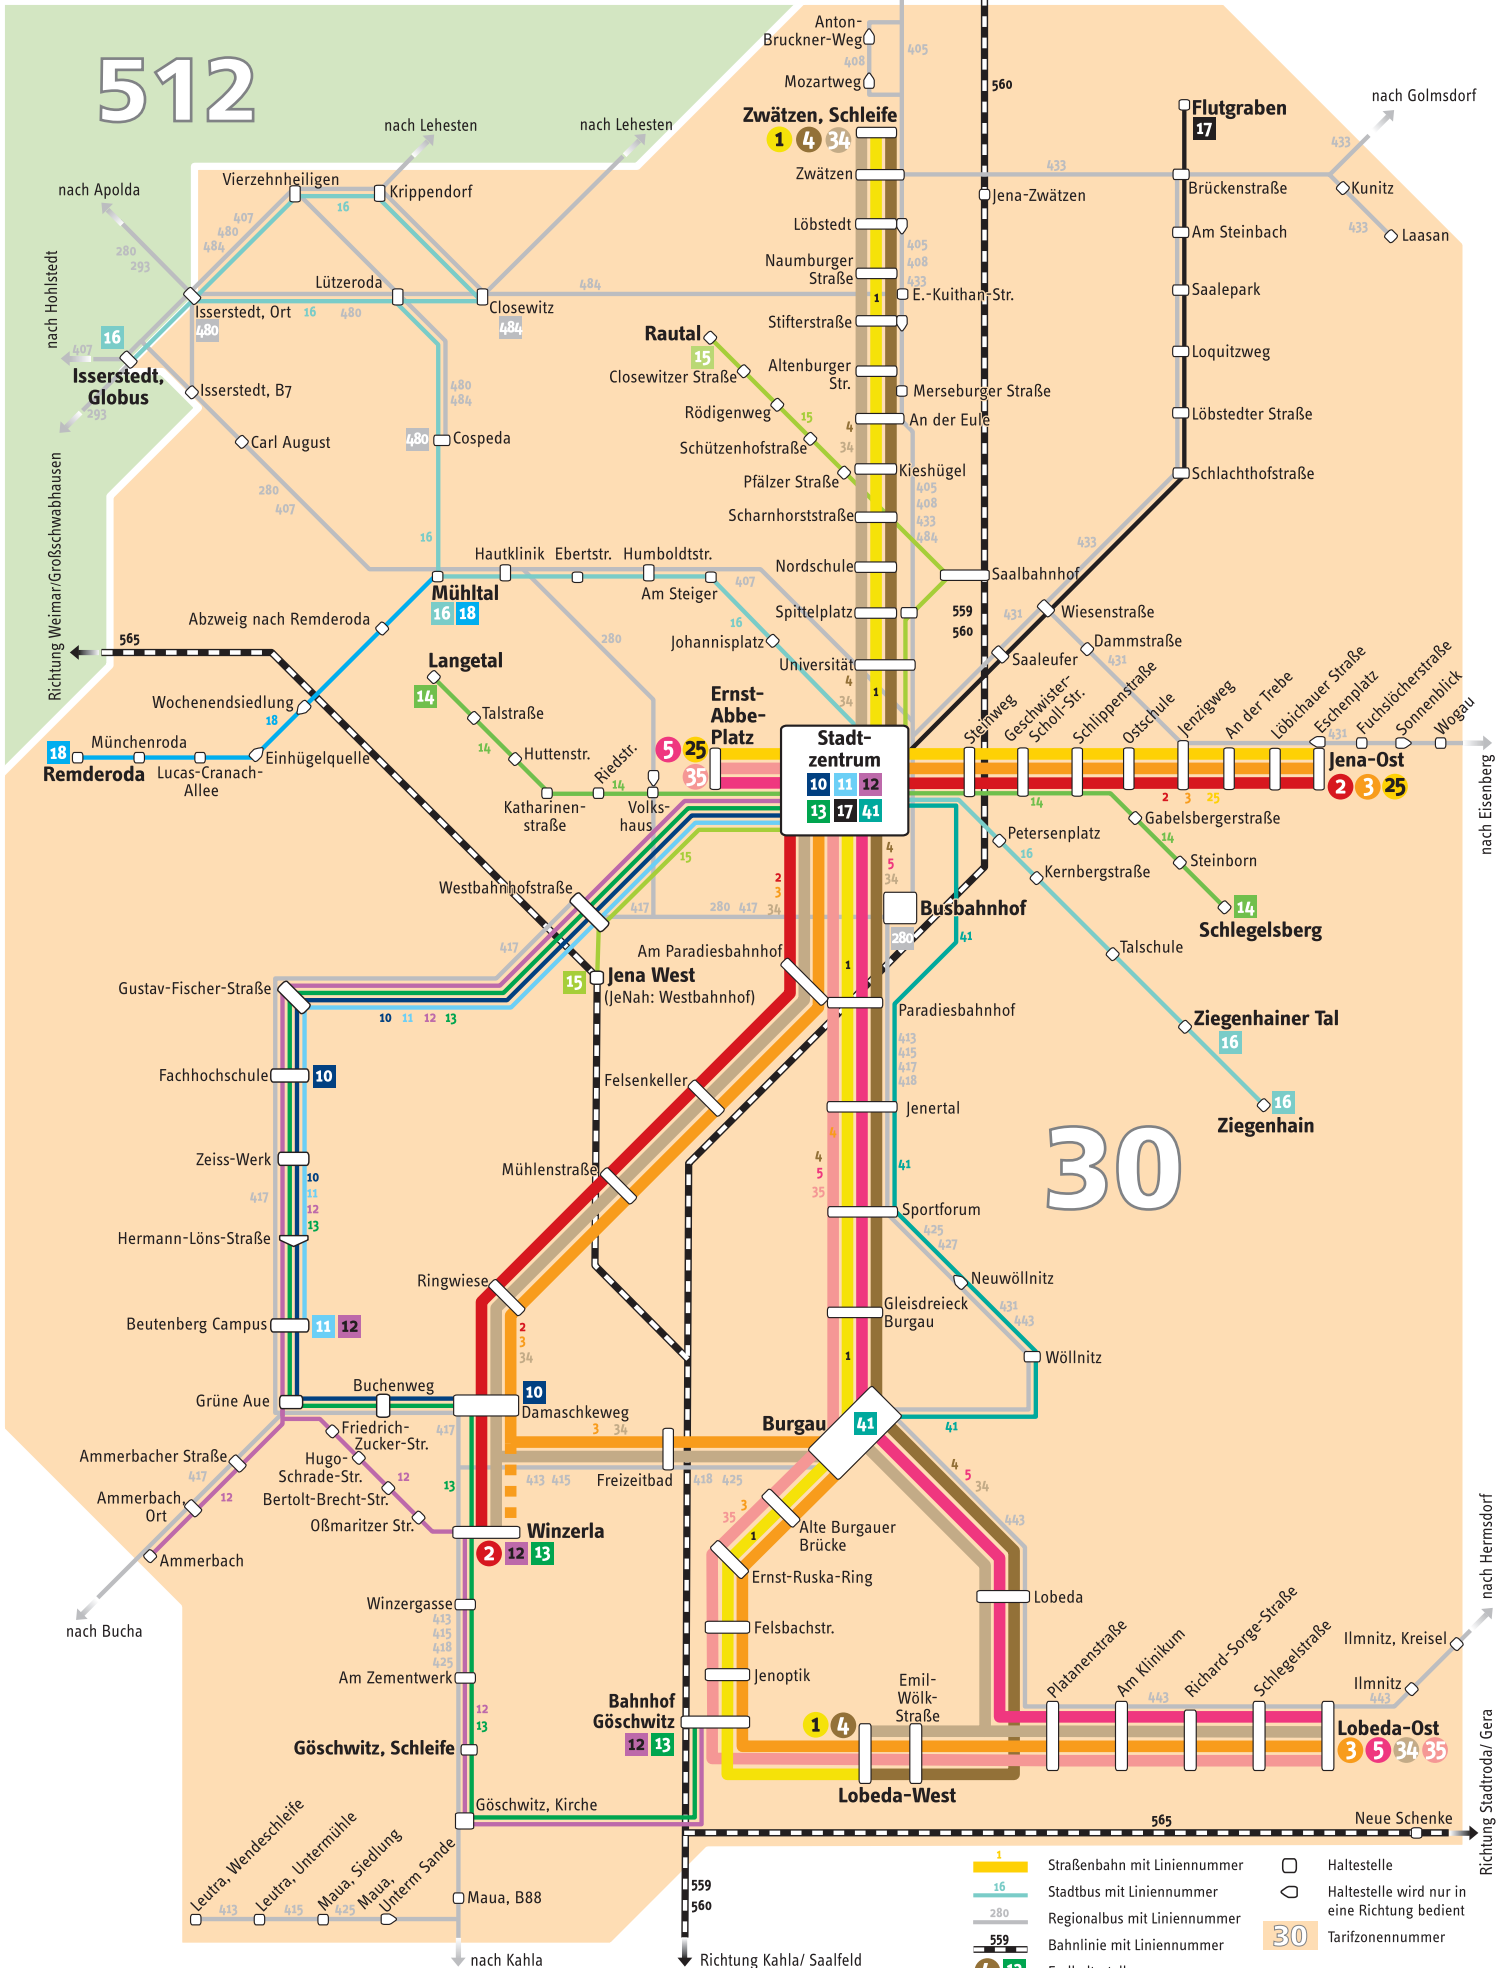

Netzplan Jena

- 1 Straßenbahn mit Liniennummer
- 16 Stadtbus mit Liniennummer
- 280 Regionalbus mit Liniennummer
- 559 Bahnlinie mit Liniennummer
- 4 13 Endhaltestelle
- Haltestelle
- Haltestelle wird nur in eine Richtung bedient
- 30 Tarifzonenummer